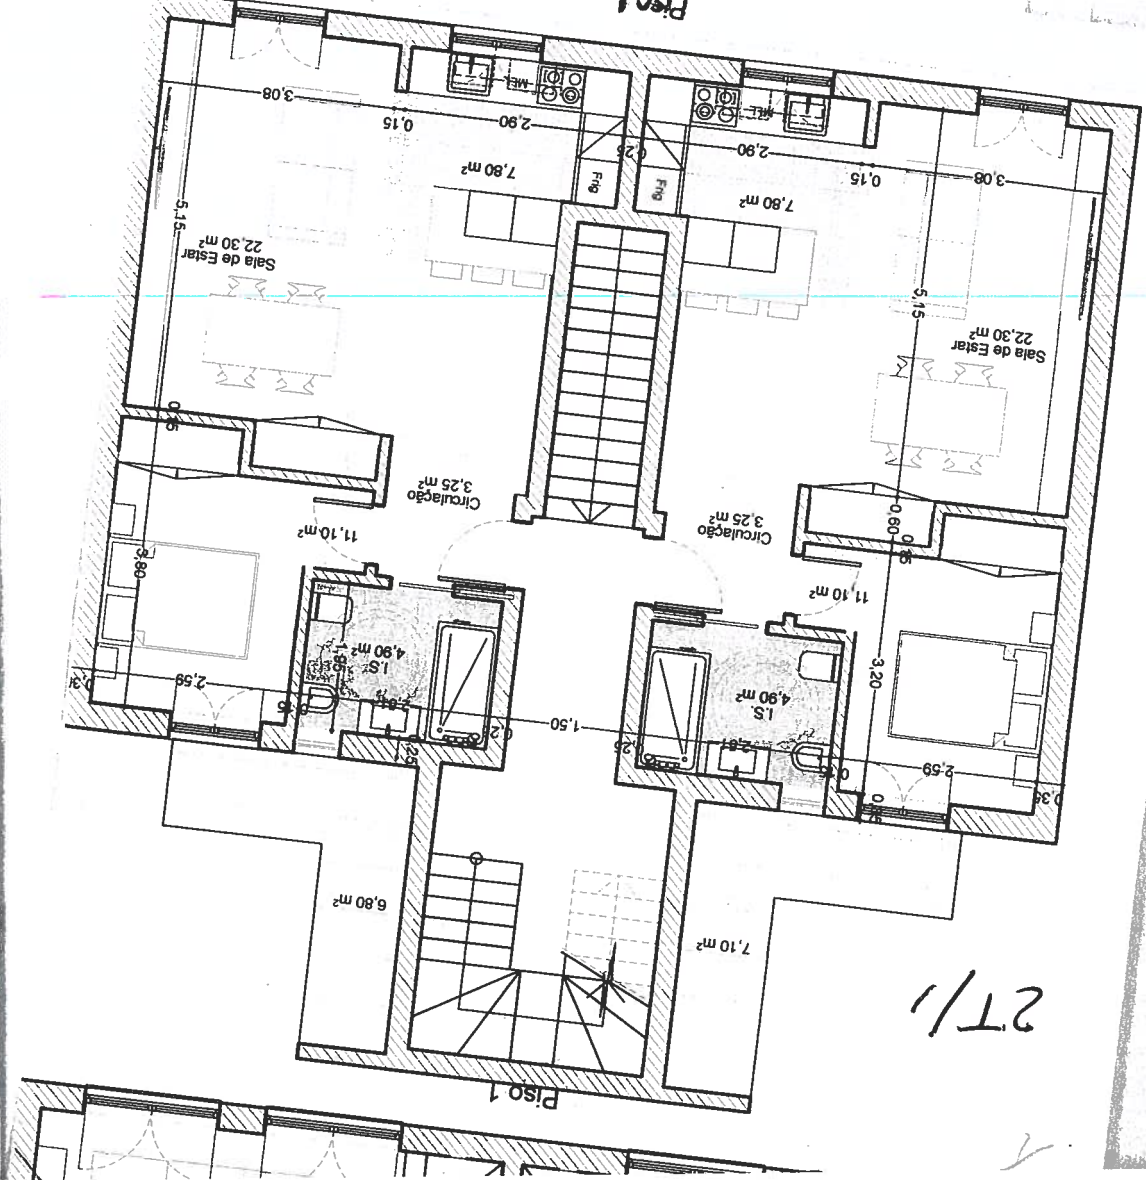

Handwritten notes:
 28 m²
 24 m²
 54 m²

Handwritten note:
 2T/2

Piso 1

2T/1

Piso 1

Piso 2

Piso 2

2 (duplex) *duplex*

111

Atelier de Arquitectura e Design, Ida
Rua 13 de Dezembro nº11 - 2500-117 CALDAS DA RAINHA
www.transversalpt - email: transversal@transversalpt
Adérito Carvalho, arquiteto tlm 969 082 314

01 16.01.2023 Estudo V01

Solo

2500 CALDAS DA RAINHA

27/1