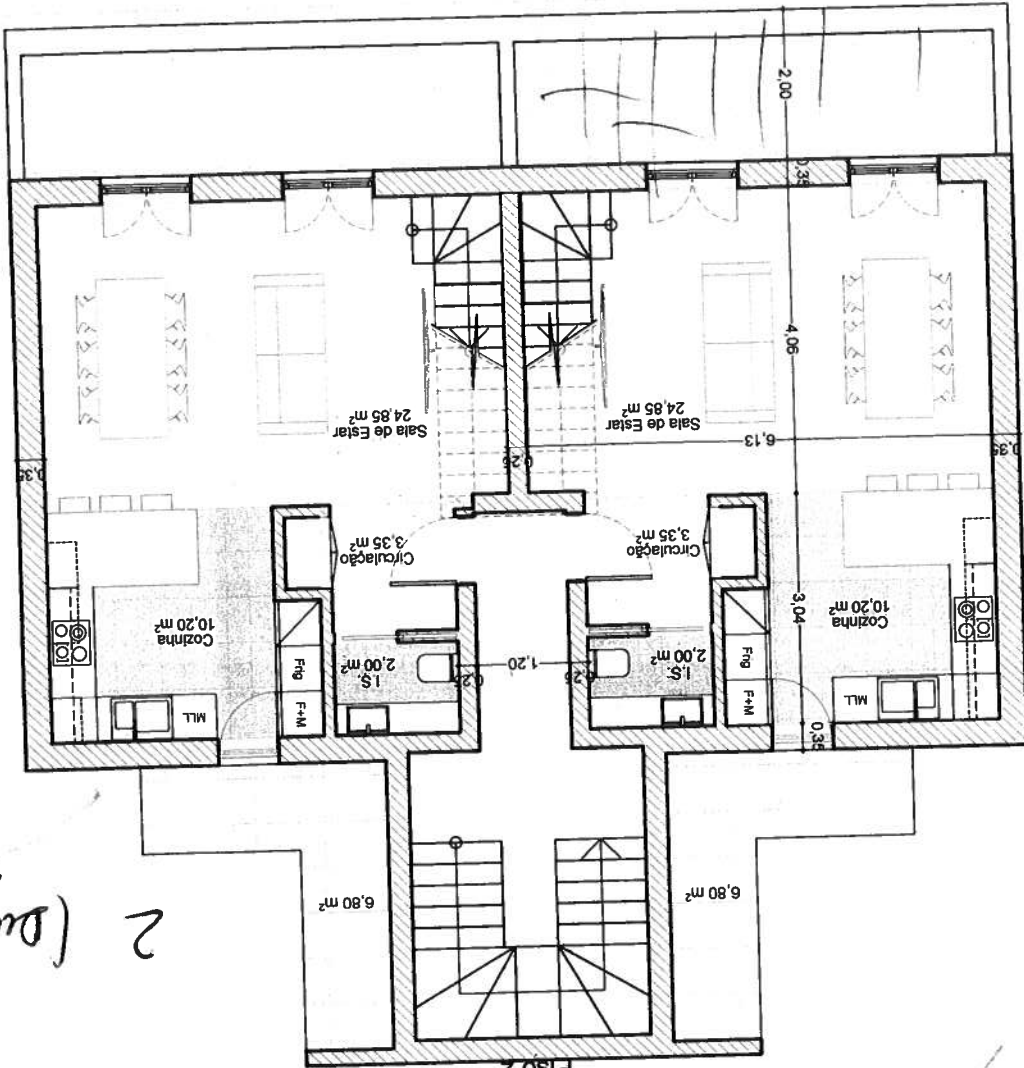

Handwritten notes:
 28 m²
 24 m²
 54 m²

Handwritten note:
 2T/2

Piso 1

2T/1

Piso 1

Piso 2

Piso 2

2 (duplex) *duplex*

111

Atelier de Arquitectura e Design, Ida
Rua 13 de Dezembro nº11 - 2500-117 CALDAS DA RAINHA
www.transversalpt - email: transversal@transversalpt
Adérito Carvalho, arquiteto tlm 969 082 314

01 16.01.2023 Estudo V01