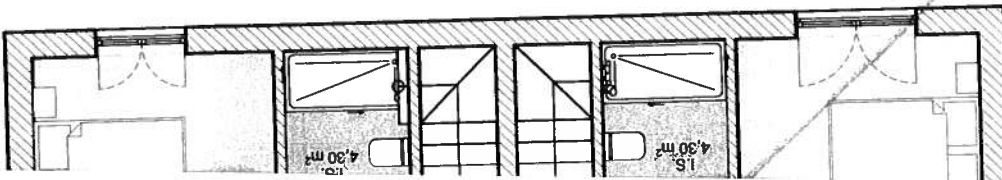

Handwritten notes:
 28 m²
 24 m²
 54 m²

Handwritten note:
 2T/2

Piso 1

2T/1

Piso 1

Piso 2

Piso 2

2 (duplex) *duplex*

111

Atelier de Arquitectura e Design, Ida
Rua 13 de Dezembro nº11 - 2500-117 CALDAS DA RAINHA
www.transversalpt - email: transversal@transversalpt
Adérito Carvalho, arquiteto tlm 969 082 314

01 16.01.2023 Estudo V01