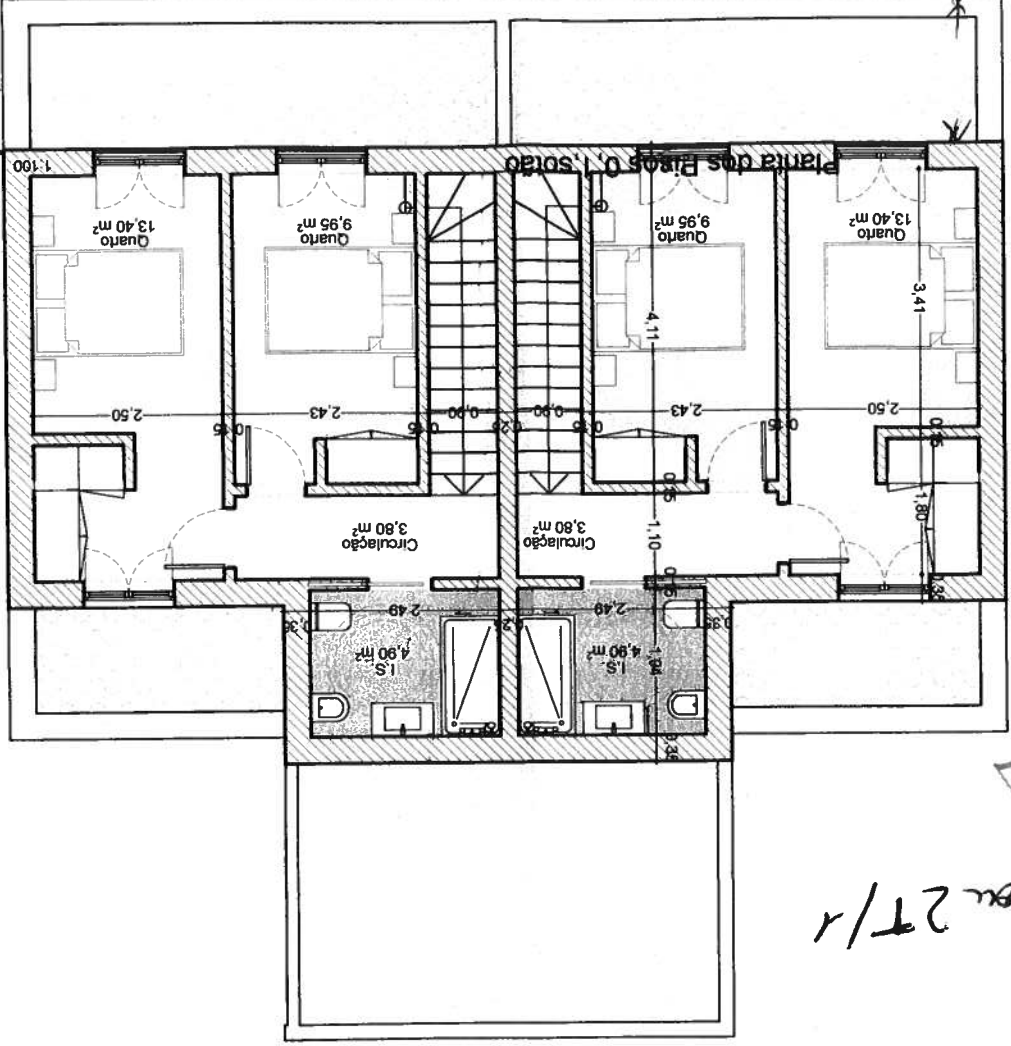

Atelier de Arquitectura e Design, Ida
Rua 13 de Dezembro nº11 - 2500-117 CALDAS DA RAINHA
www.transversalpt - email: transversal@transversalpt
Adérito Carvalho, arquiteto tlm 969 082 314

01 16.01.2023 Estudo V01

Solo

2500 CALDAS DA RAINHA

27/1